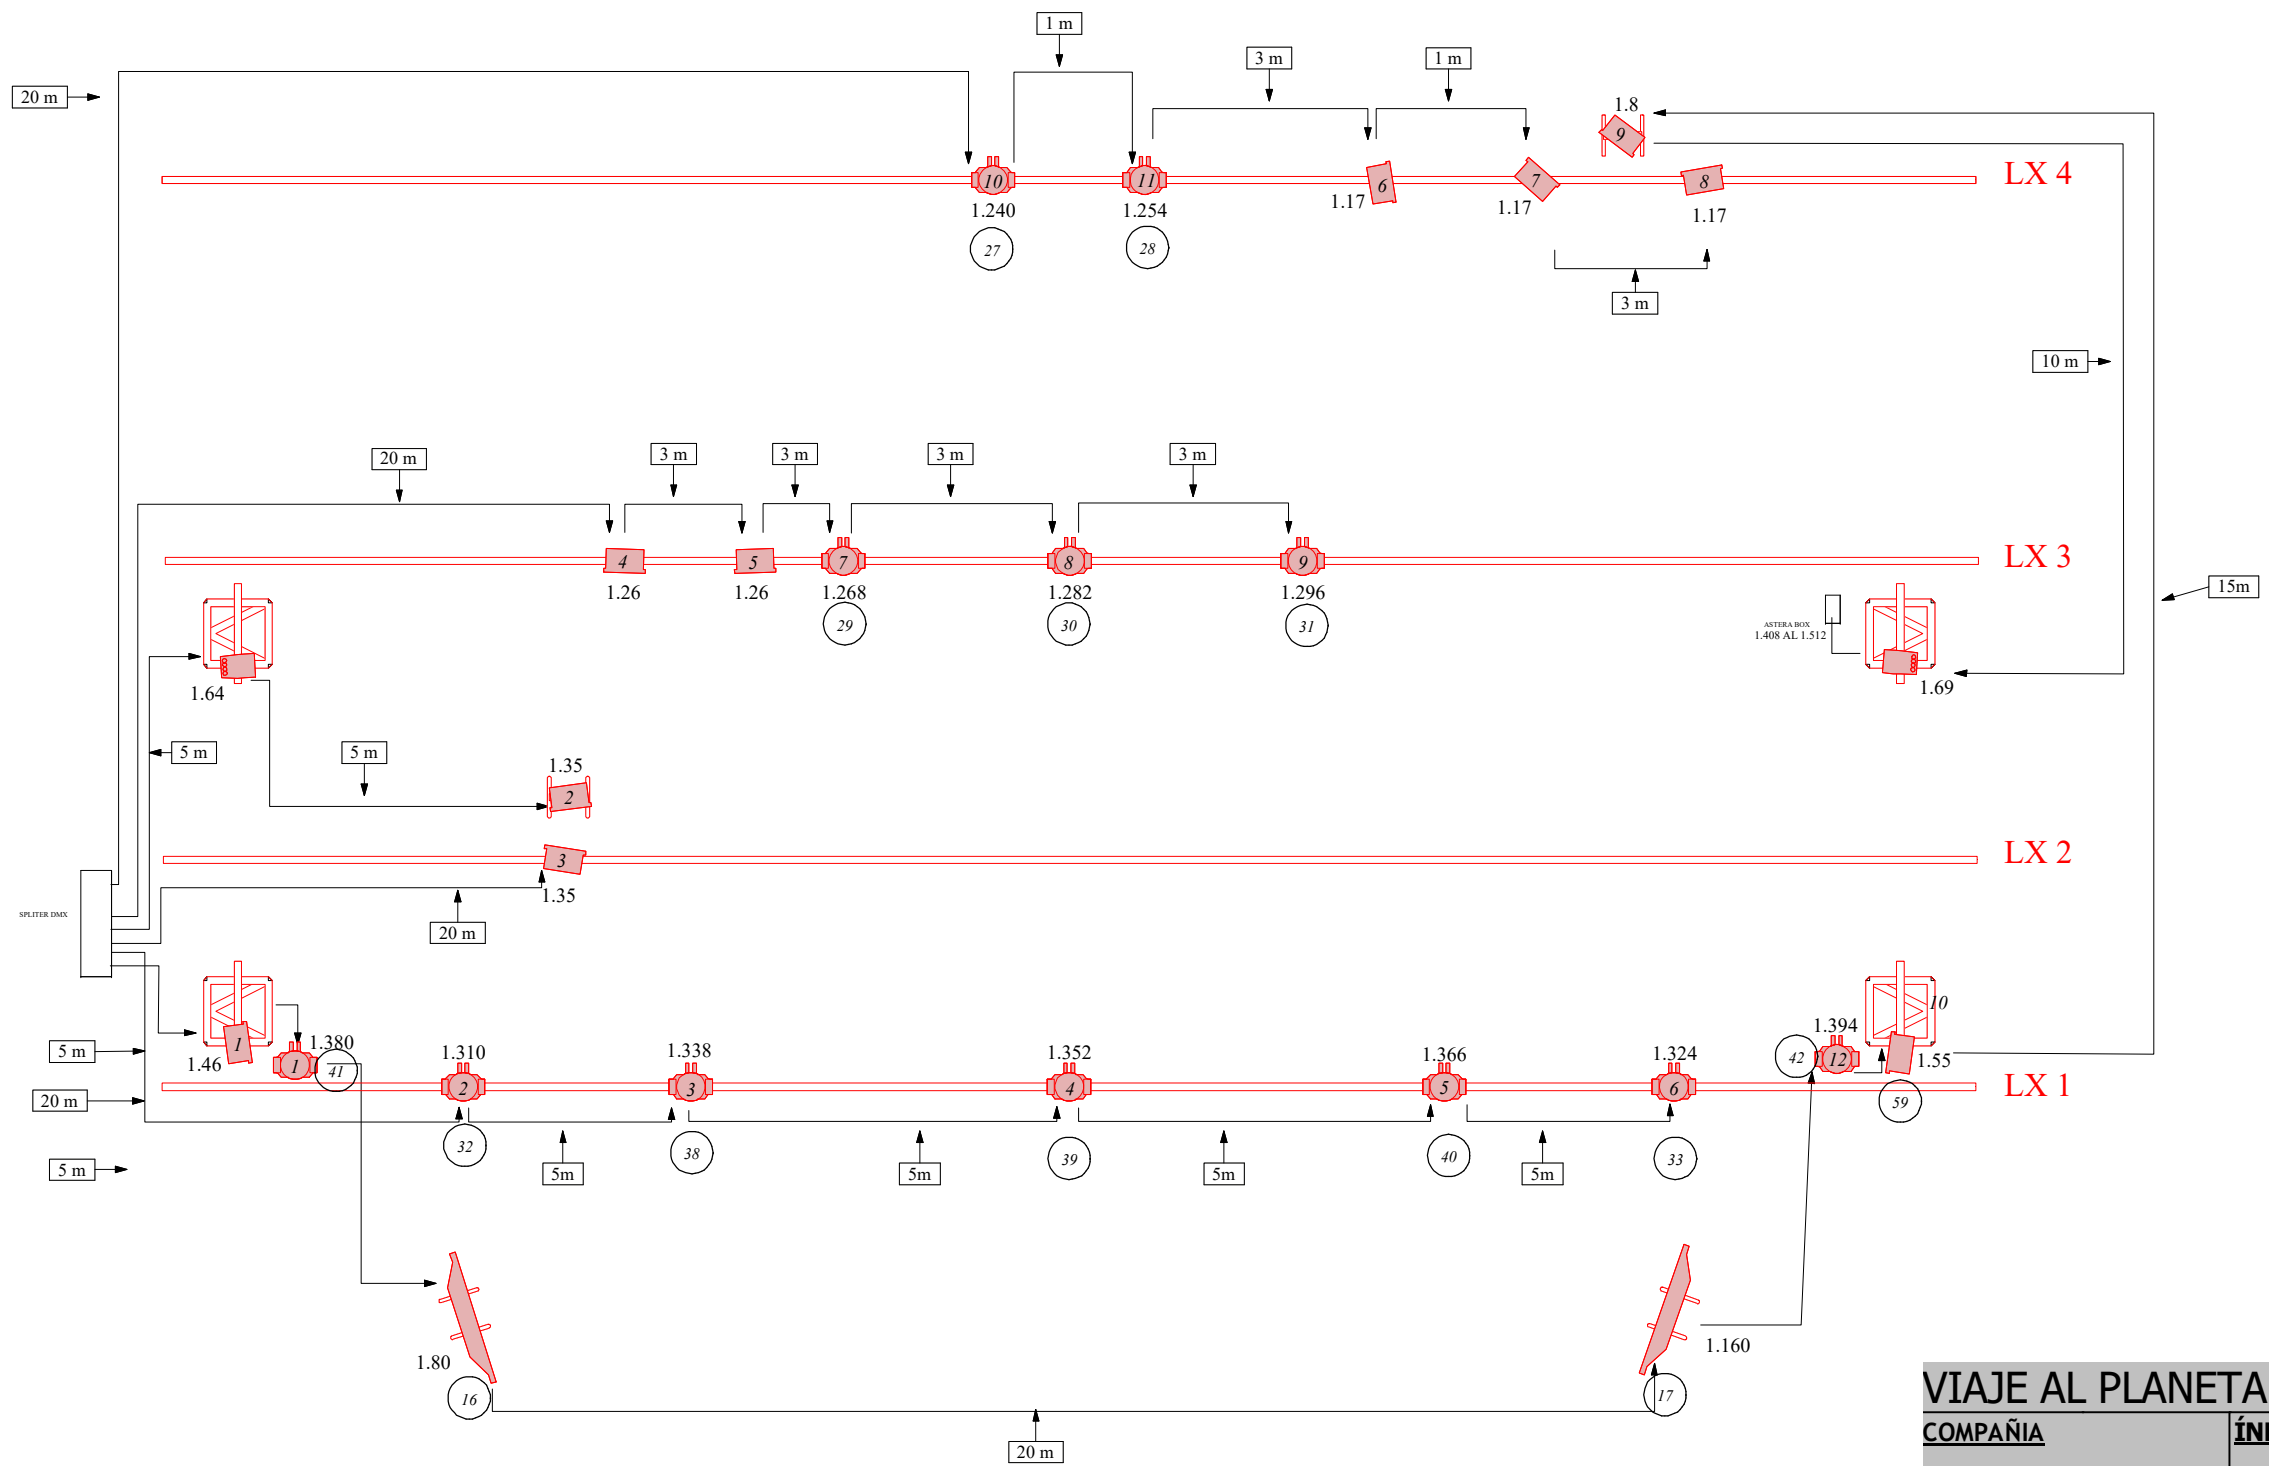

LEYENDA DE FOCOS

Símbolo	Nombre	Cantidad
	RUSH BUTTEN 1 HEX (CIA)	2
	RUSH MH6 Wash (CIA)	12
	CE Source 4 - 25/50 Zoom; Size Gobo B	2
	MiniVersapar (CIA)	2
	SHEHDS 18 X 18 (CIA)	10
	LUZ SALA	4
	CE Source 4 - 15/30 Zoom	3

VIAJE AL PLANETA DE TODO ES POSIBLE	
COMPañÍA	ÍNDIGO TEATRO
DIRECCIÓN	CELIA ALMOHALLA
DISEÑO DE ILUMINACIÓN	ANTONIO ARRABAL (AAI)
DISEÑO DE ESCENOGRAFÍA	ISA SOTO
TELÉFONO DE CONTACTO	+34 625 07 04 44
CORREO ELECTRONICO	tecnico@indigoteatro.com

VIAJE AL PLANETA DE TODO ES POSIBLE

COMPAÑIA	ÍNDIGO TEATRO
DIRECCIÓN	CELIA ALMOHALLA
DISEÑO DE ILUMINACION	ANTONIO ARRABAL (AAI)
DISEÑO DE ESCENOGRAFIA	ISA SOTO
TELÉFONO DE CONTACTO	+34 625 07 04 44
CORREO ELECTRONICO	tecnico@indigoteatro.com

NOTA: Los Aros y Arboles iran colgados de las varas XL en el caso de que no se dispongan de varas de maquinaria cerca de las XL

VIAJE AL PLANETA DE TODO ES POSIBLE

COMPañIA	ÍNDIGO TEATRO
DIRECCIÓN	CELIA ALMOHALLA
DISEÑO DE ILUMINACION	ANTONIO ARRABAL (AAI)
DISEÑO DE ESCENOGRAFIA	ISA SOTO
TELÉFONO DE CONTACTO	+34 625 07 04 44
CORREO ELECTRONICO	tecnico@indigoteatro.com