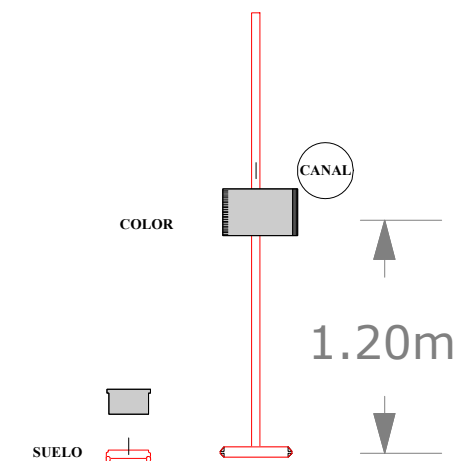

LEYENDA DE FOCOS

Símbolo	Nombre	Cantidad
	RUSH BUTTEN 1 HEX (CIA)	2
	RUSH MH6 Wash (CIA)	12
	CE Source 4 - 25/50 Zoom; Size Gobo B	2
	MiniVersapar (CIA)	2
	SHEHDS 18 X 18 (CIA)	10
	LUZ SALA	4
	CE Source 4 - 15/30 Zoom	3