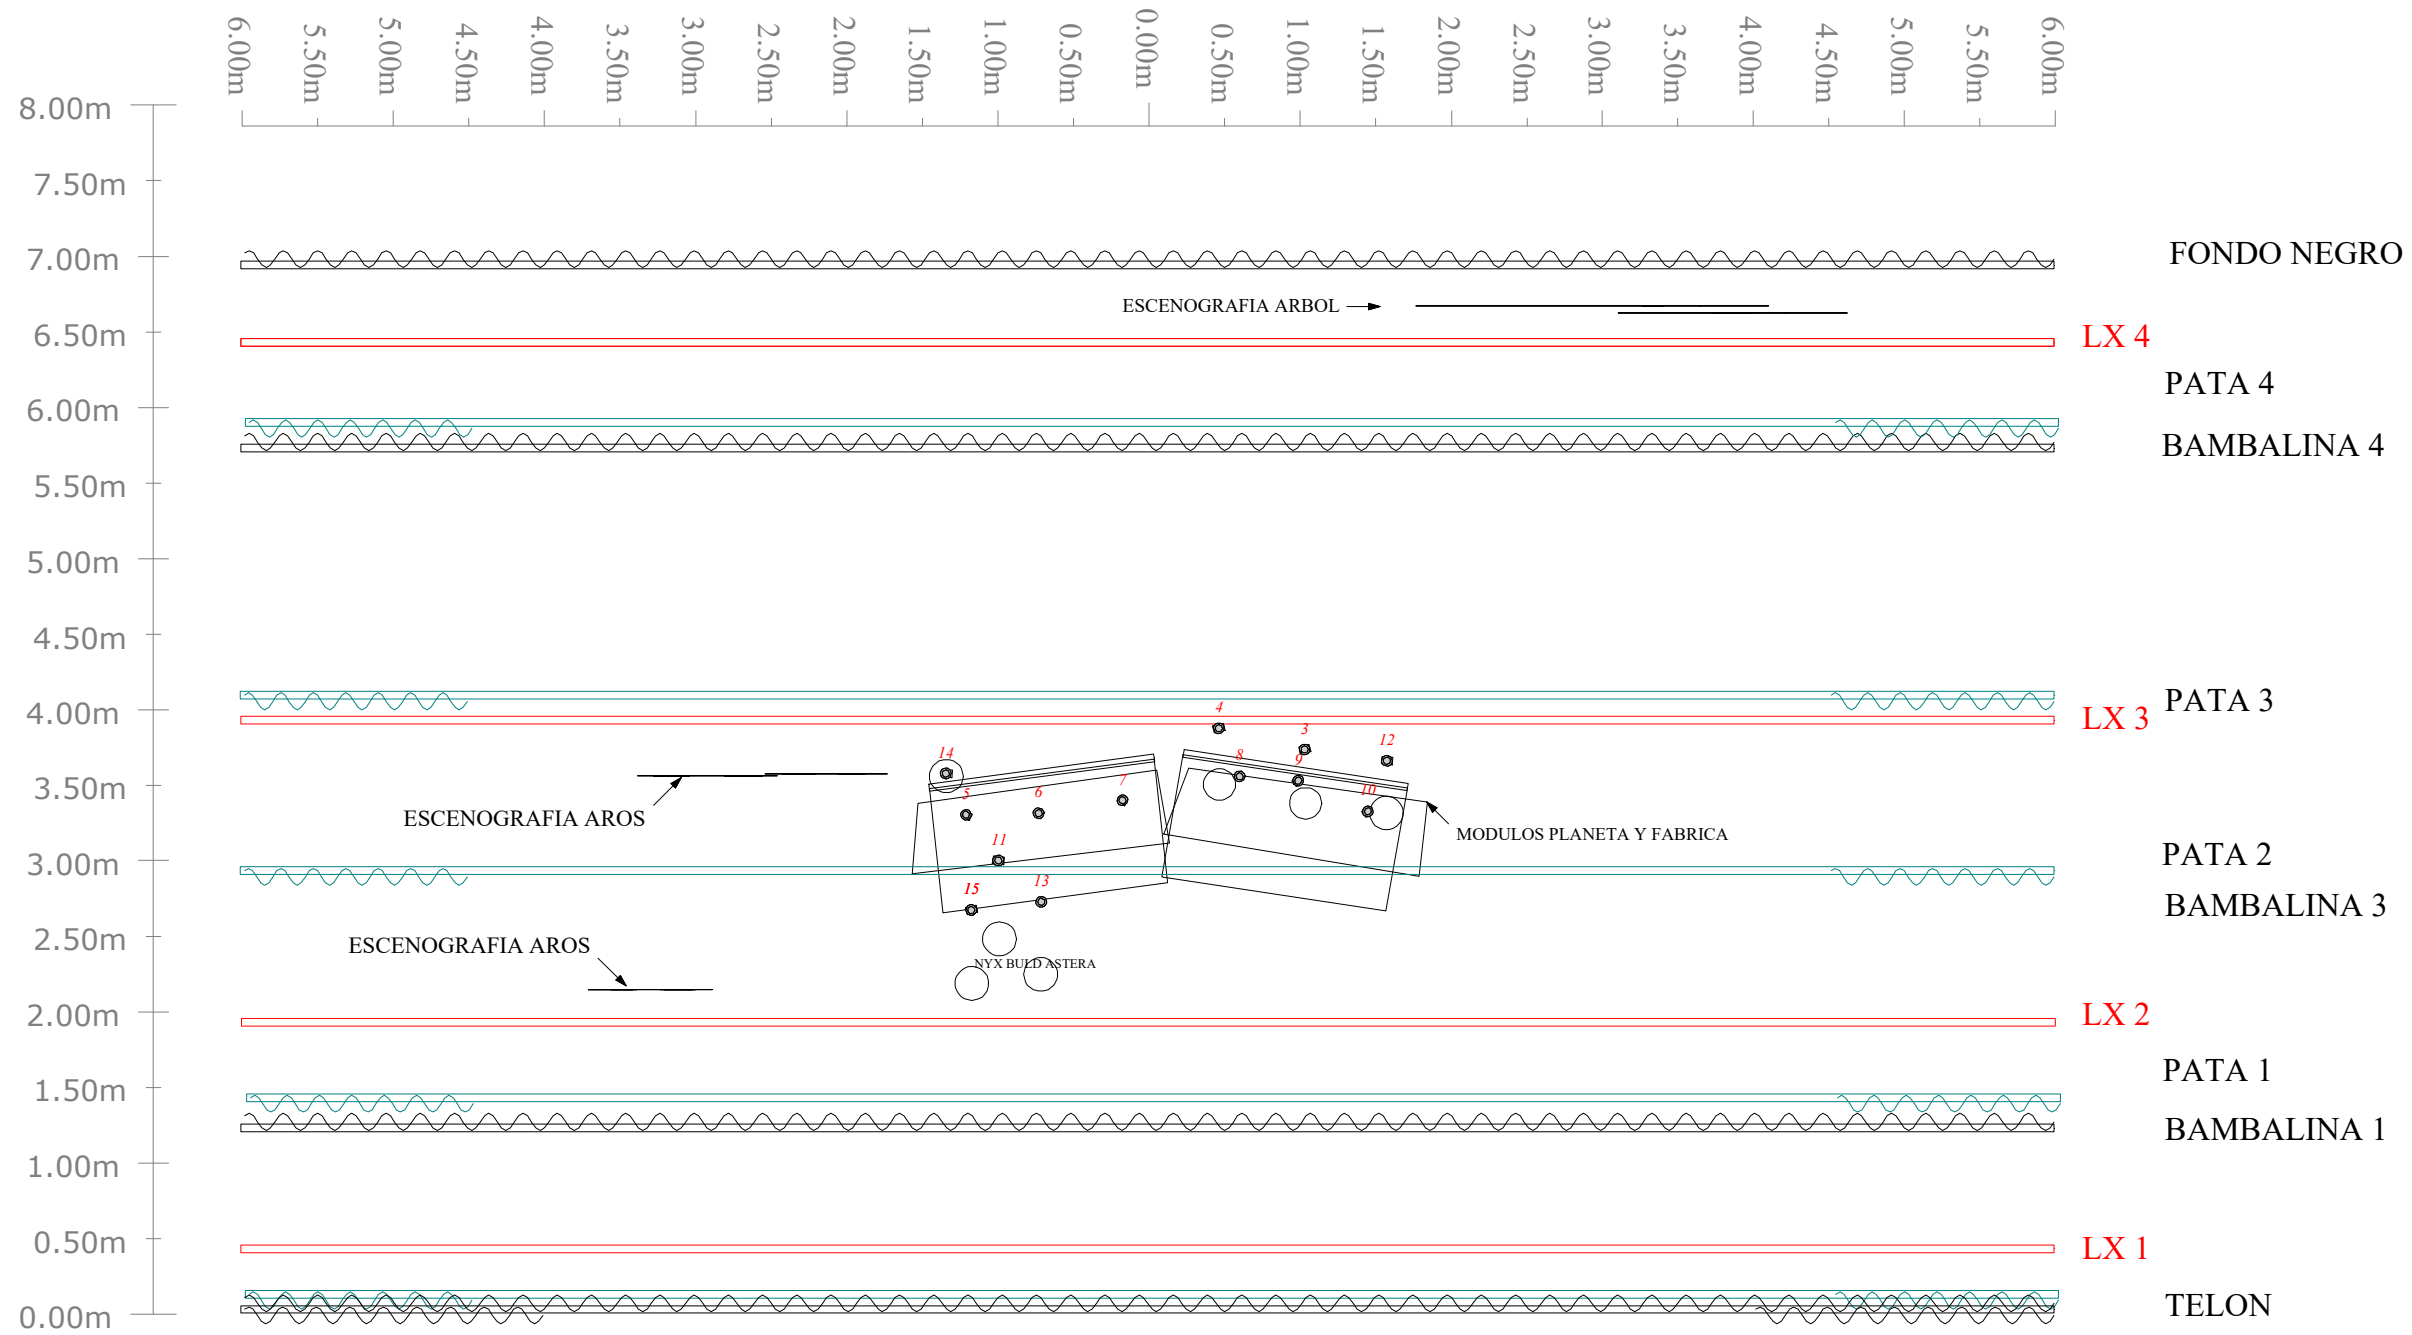

LEYENDA DE FOCOS

Símbolo	Nombre	Cantidad
	RUSH BUTTEN 1 HEX (CIA)	2
	RUSH MH6 Wash (CIA)	12
	CE Source 4 - 25/50 Zoom; Size Gobo B	2
	MiniVersapar (CIA)	2
	SHEHDS 18 X 18 (CIA)	10
	LUZ SALA	4
	CE Source 4 - 15/30 Zoom	3

VIAJE AL PLANETA DE TODO ES POSIBLE	
COMPañÍA	ÍNDIGO TEATRO
DIRECCIÓN	CELIA ALMOHALLA
DISEÑO DE ILUMINACIÓN	ANTONIO ARRABAL (AAI)
DISEÑO DE ESCENOGRAFÍA	ISA SOTO
TELÉFONO DE CONTACTO	+34 625 07 04 44
CORREO ELECTRONICO	tecnico@indigoteatro.com

NOTA: Los Aros y Arboles iran colgados de las varas XL en el caso de que no se dispongan de varas de maquinaria cerca de las XL

VIAJE AL PLANETA DE TODO ES POSIBLE

COMPañIA	ÍNDIGO TEATRO
DIRECCIÓN	CELIA ALMOHALLA
DISEÑO DE ILUMINACION	ANTONIO ARRABAL (AAI)
DISEÑO DE ESCENOGRAFIA	ISA SOTO
TELÉFONO DE CONTACTO	+34 625 07 04 44
CORREO ELECTRONICO	tecnico@indigoteatro.com