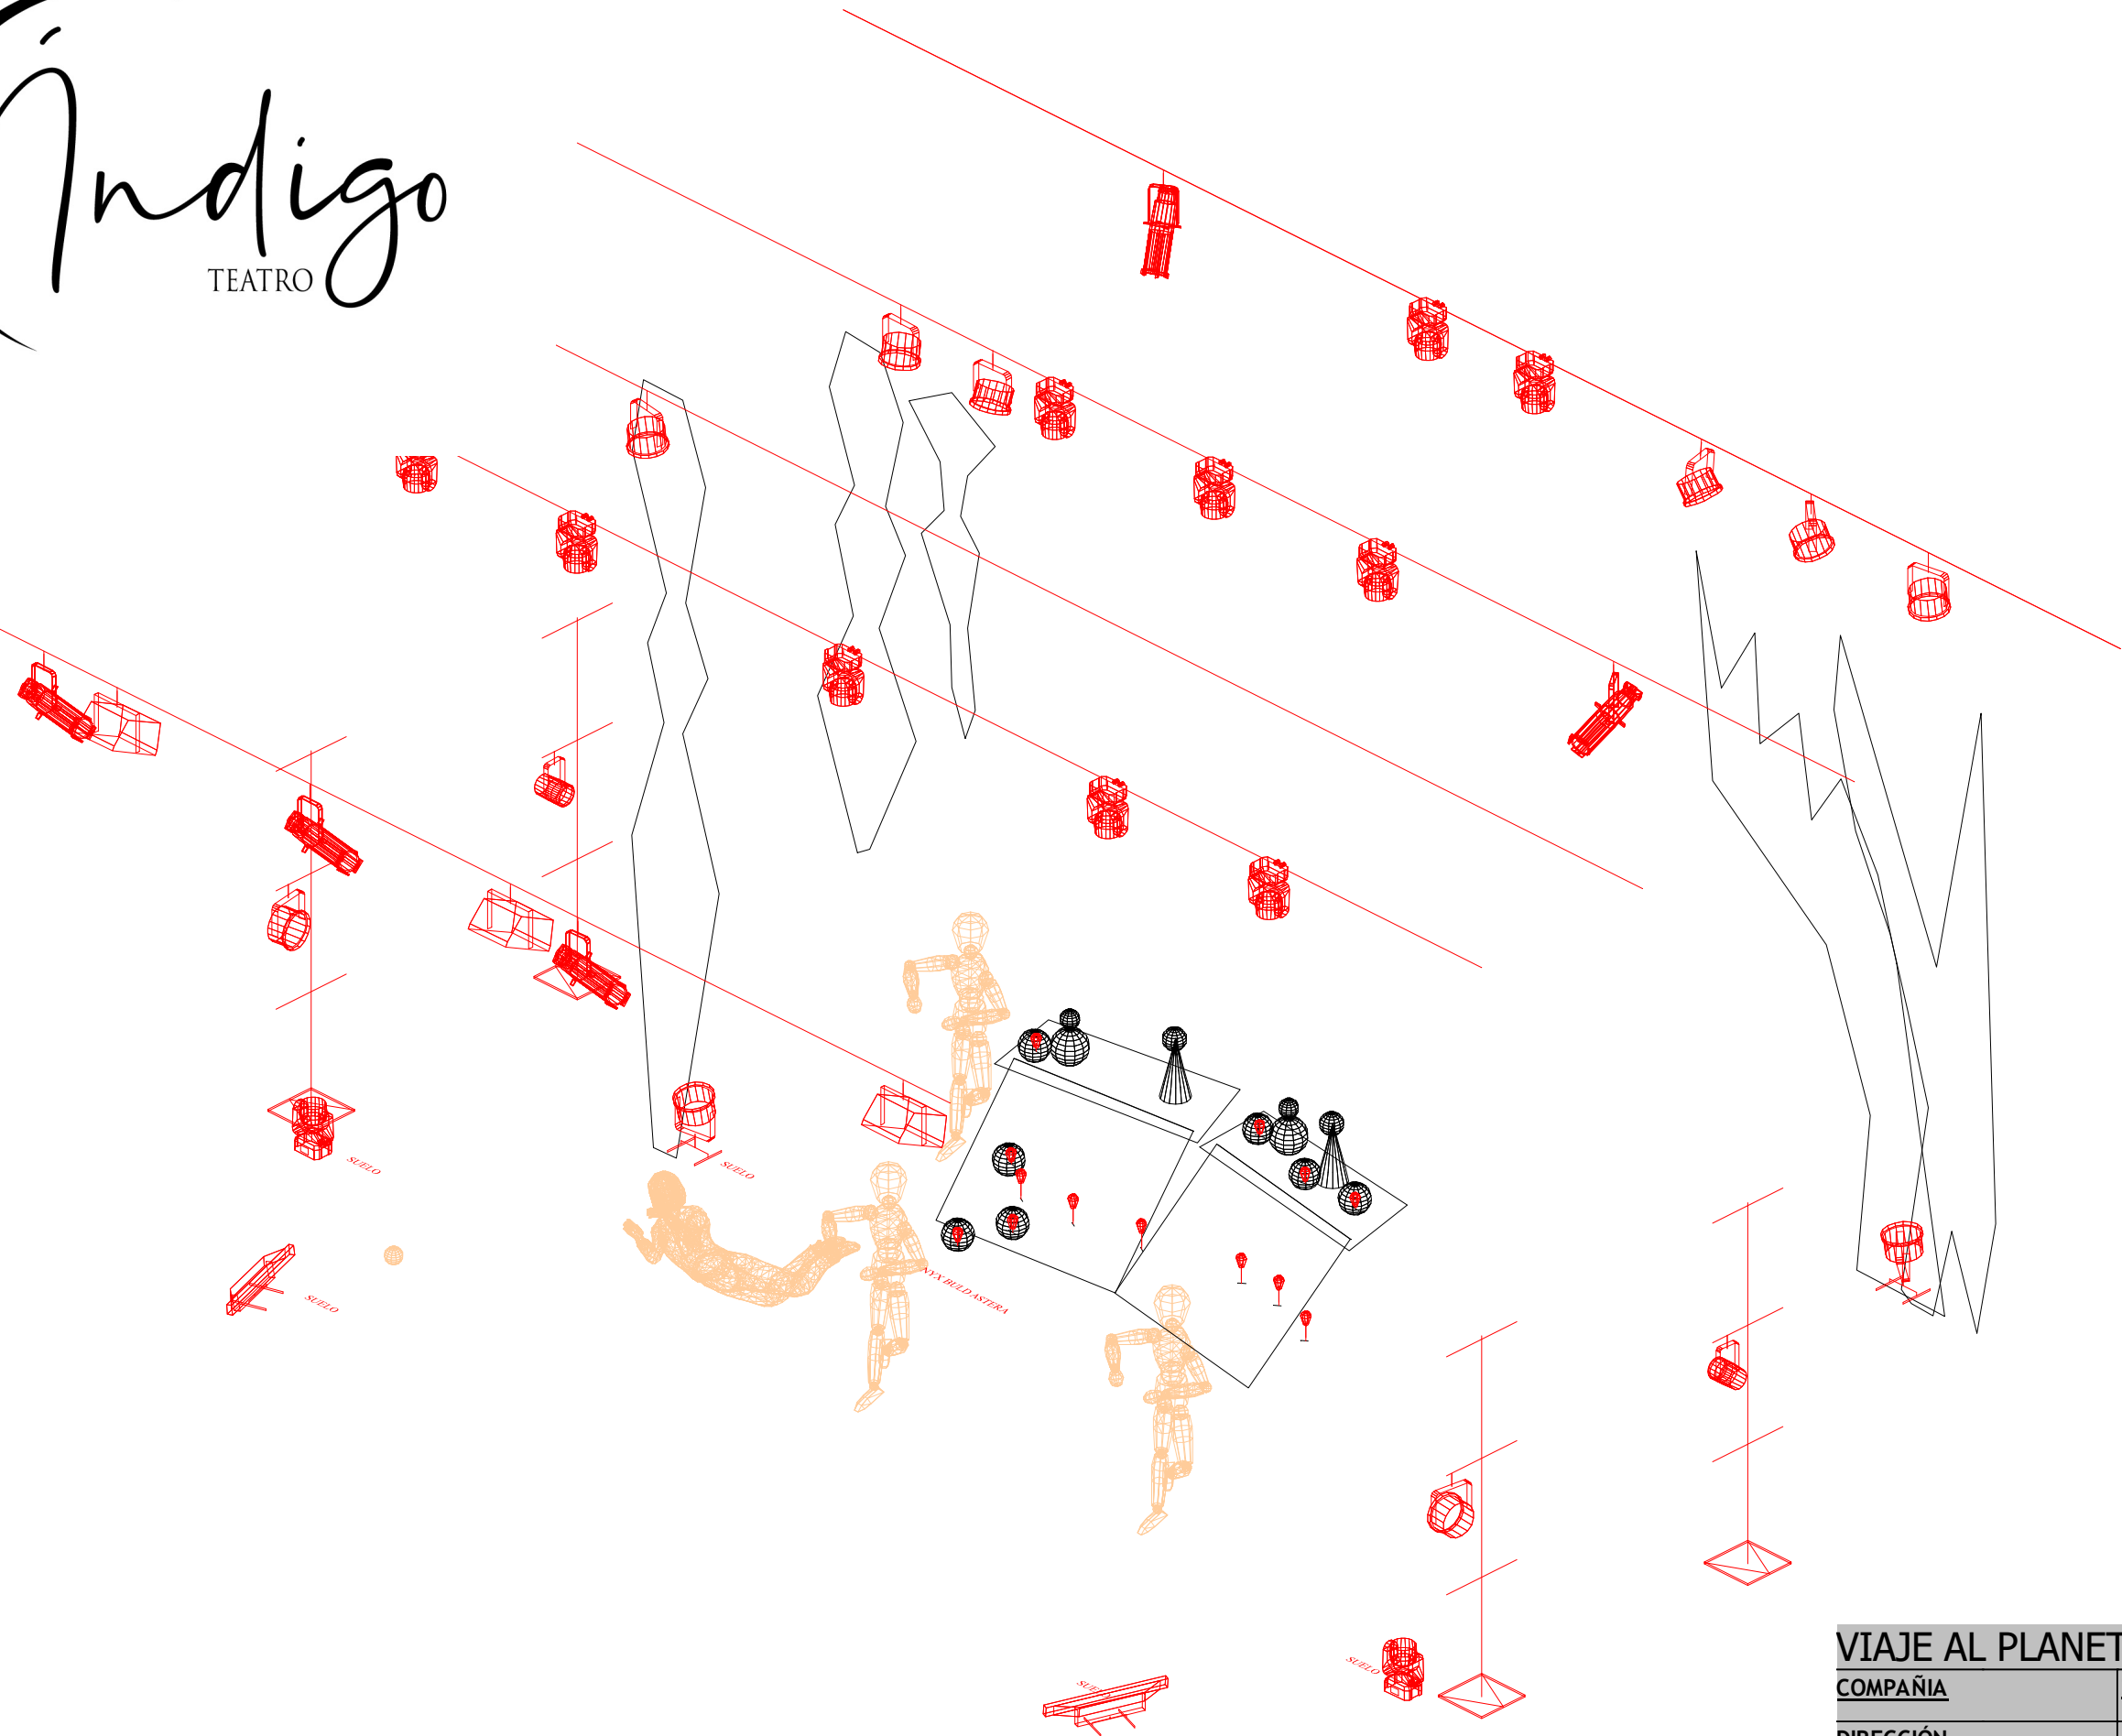

NOTA: Los Aros y Arboles iran colgados de las varas XL en el caso de que no se dispongan de varas de maquinaria cerca de las XL

VIAJE AL PLANETA DE TODO ES POSIBLE

COMPañIA	ÍNDIGO TEATRO
DIRECCIÓN	CELIA ALMOHALLA
DISEÑO DE ILUMINACION	ANTONIO ARRABAL (AAI)
DISEÑO DE ESCENOGRAFIA	ISA SOTO
TELÉFONO DE CONTACTO	+34 625 07 04 44
CORREO ELECTRONICO	tecnico@indigoteatro.com