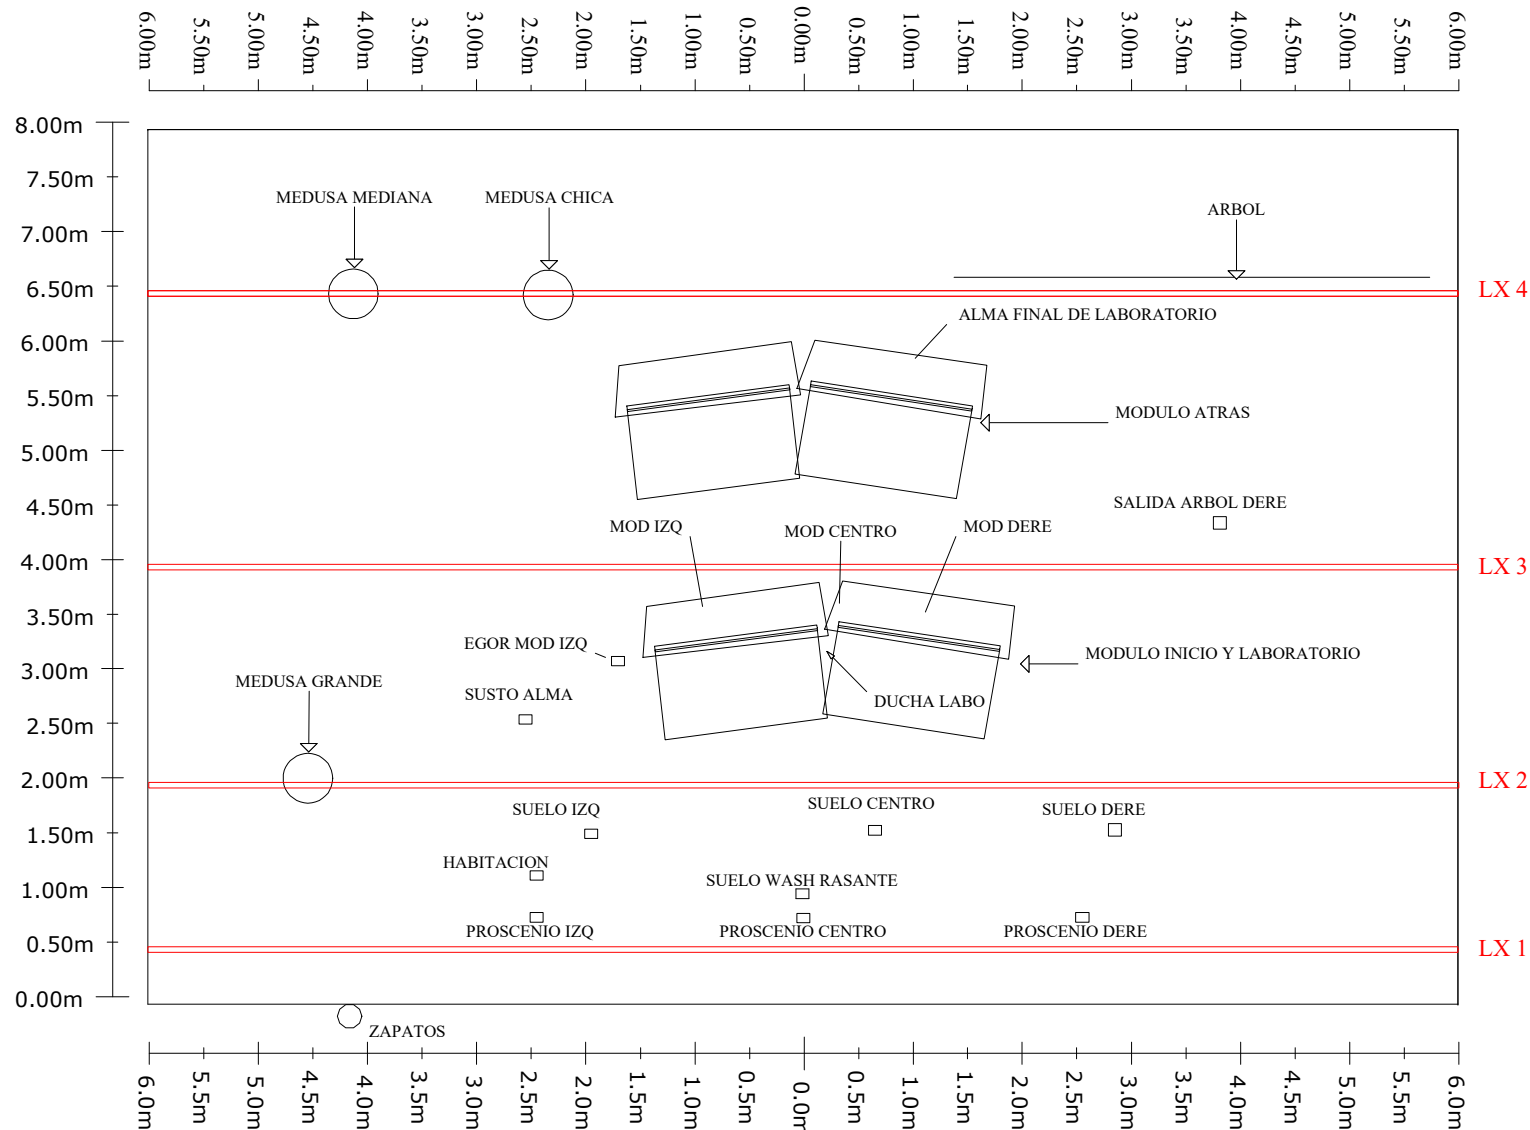

LEYENDA DE FOCOS

Símbolo	Nombre	Cantidad
	NYX BULD ASTERA (CIA)	15
	RUSH BUTTEN 1 HEX (CIA)	2
	RUSH MH6 Wash (CIA)	12
	PAR LED RGB (CIA)	9
	RECORTES 23/50 POSIBILIDAD DE SUSTITUIR POR PC CON VISERAS	2
	Strand Lighting SL 23/50 CON PORTAGOBOS	2
	Par Led 3w RGBW	1
	CE Source 4 - 25/50 Zoom; A Size Gobo Holder [1]	2
	MiniVersapar	2

VIAJE AL PLANETA DE TODO ES POSIBLE

COMPañÍA	ÍNDIGO TEATRO
DIRECCIÓN	CELIA ALMOHALLA
DISEÑO DE ILUMINACION	ANTONIO ARRABAL (AAI)
DISEÑO DE ESCENOGRAFÍA	ISA SOTO
TELÉFONO DE CONTACTO	+34 625 07 04 44
CORREO ELECTRONICO	INDIGOTEATRO.TECNICO@GMAIL.COM

VIAJE AL PLANETA DE TODO ES POSIBLE

COMPañIA	ÍNDIGO TEATRO
DIRECCIÓN	CELIA ALMOHALLA
DISEÑO DE ILUMINACION	ANTONIO ARRABAL (AAI)
DISEÑO DE ESCENOGRAFIA	ISA SOTO
TELÉFONO DE CONTACTO	+34 625 07 04 44
CORREO ELECTRONICO	INDIGOTEATRO.TECNICO@GMAIL.COM