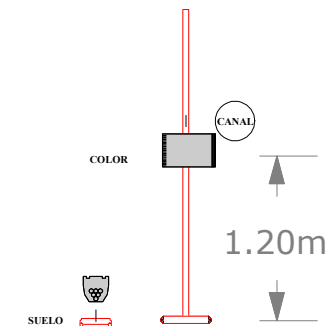

LEYENDA DE FOCOS

Símbolo	Nombre	Cantidad
	NYX BULD ASTERA (CIA)	15
	RUSH BUTTEN 1 HEX (CIA)	2
	RUSH MH6 Wash (CIA)	12
	PAR LED RGB (CIA)	9
	RECORTES 23/50 POSIBILIDAD DE SUSTITUIR POR PC CON VISERAS	2
	Strand Lighting SL 23/50 CON PORTAGOBOS	2
	Par Led 3w RGBW	1
	CE Source 4 - 25/50 Zoom; A Size Gobo Holder [1]	2
	MiniVersapar	2