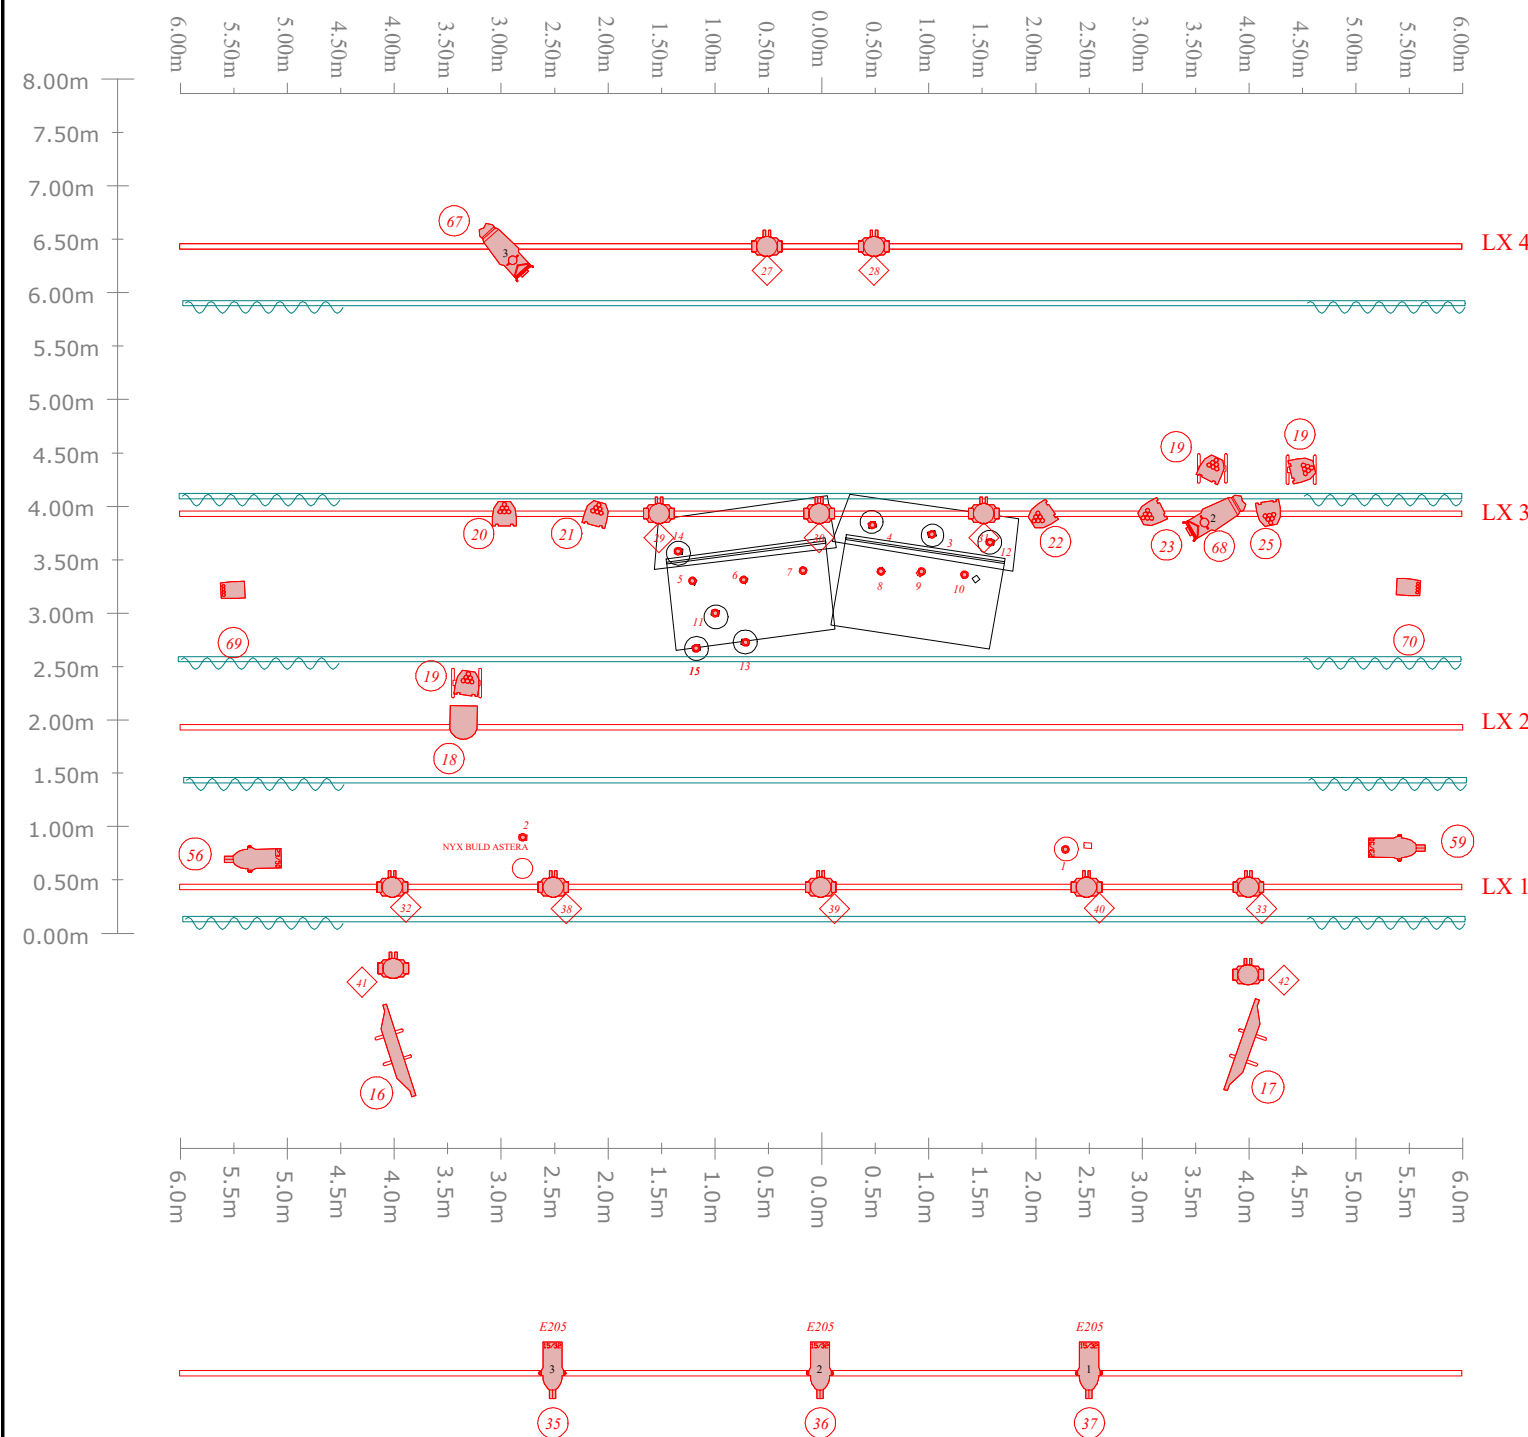

LEYENDA DE FOCOS

Símbolo	Nombre	Cantidad
	NYX BULD ASTERA (CIA)	15
	RUSH BUTTEN 1 HEX (CIA)	2
	RUSH MH6 Wash (CIA)	12
	PAR LED RGB (CIA)	9
	RECORTES 23/50 POSIBILIDAD DE SUSTITUIR POR PC CON VISERAS	2
	Strand Lighting SL 23/50 CON PORTAGOBOS	2
	Par Led 3w RGBW	1
	CE Source 4 - 25/50 Zoom; A Size Gobo Holder [1]	2
	MiniVersapar	2

VIAJE AL PLANETA DE TODO ES POSIBLE

COMPañÍA	ÍNDIGO TEATRO
DIRECCIÓN	CELIA ALMOHALLA
DISEÑO DE ILUMINACION	ANTONIO ARRABAL (AAI)
DISEÑO DE ESCENOGRAFÍA	ISA SOTO
TELÉFONO DE CONTACTO	+34 625 07 04 44
CORREO ELECTRONICO	INDIGOTEATRO.TECNICO@GMAIL.COM