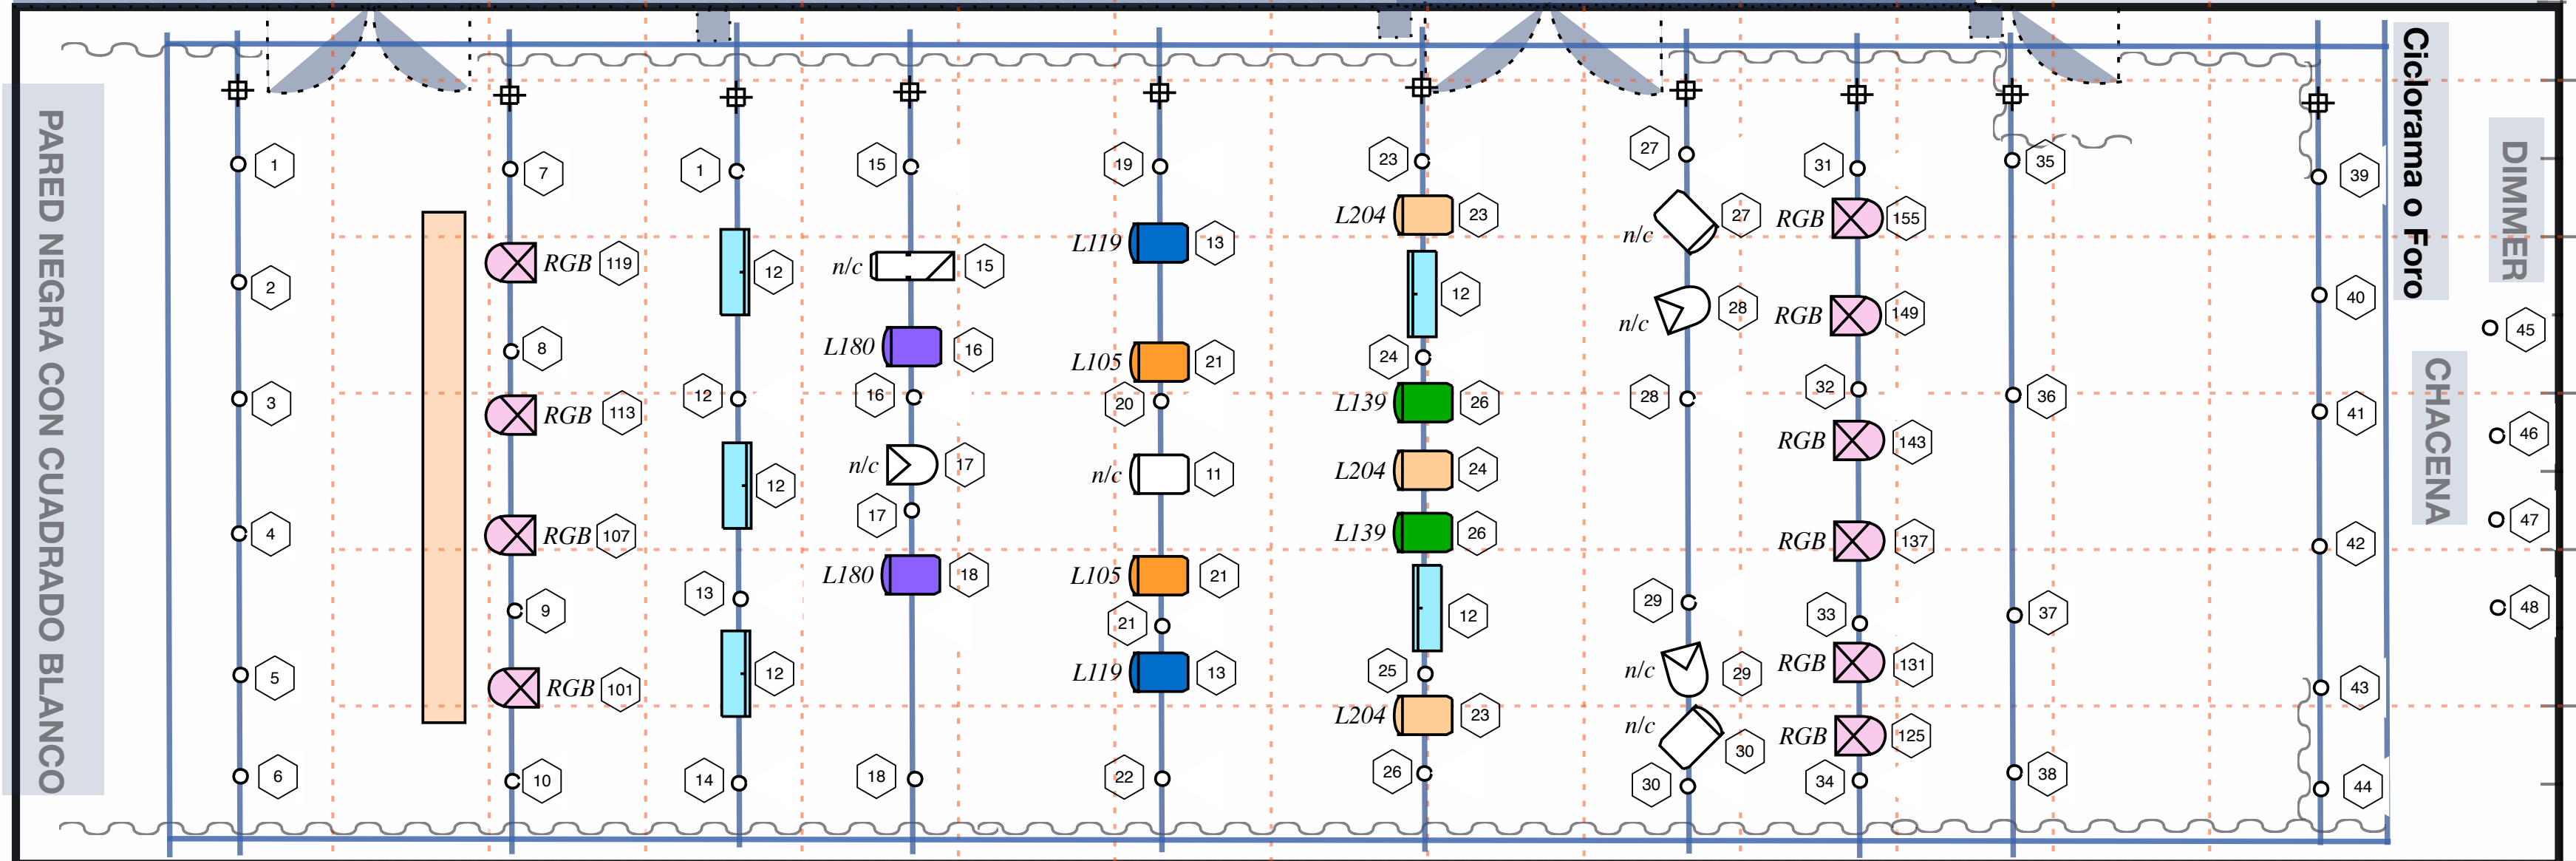

DOTACIÓN

- 6 FRESNELL 500W
- 10 P.C. 500W
- 10 PAR CORTO 1000W
- 10 PAR RGB 151 LEDS

**TEATRO
CÁNOVAS**

951 30 89 02
Plaza Ejido, 5. 29013 Málaga
teatro.canovas@juntadeandalucia.es
www.teatrocanovas.es

Empresa Pública de Gestión de Programas Culturales
CONSEJERÍA DE CULTURA
En Colaboración con la
CONSEJERÍA DE EDUCACIÓN

**CAMERINO, CON W.C. Y DUCHA.
PUERTA DE ENTRADA A
ESCENARIO Y A HALL DE
ENTRADA A PÚBLICO**

LEYENDA

- P.C. 500W
- RECORTE
- FLUOR
- PAR 1KW
- PAR LED RGB